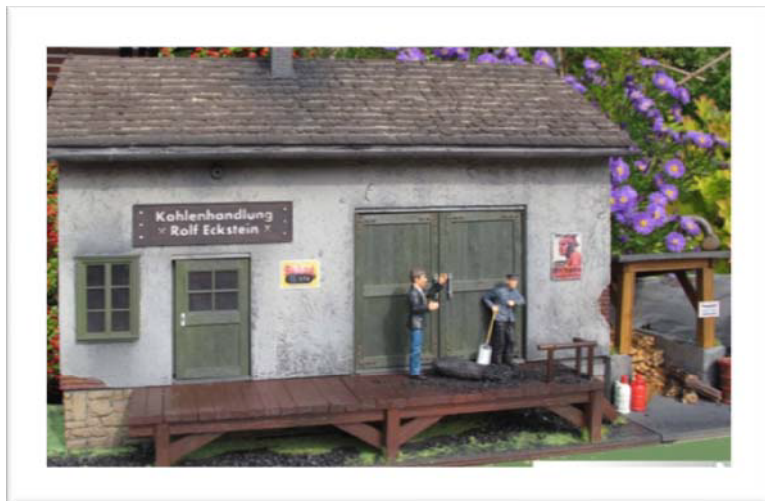

Kohlehandlung - Reliefhaus – Art. Nr. 560000 - Fertigmodell