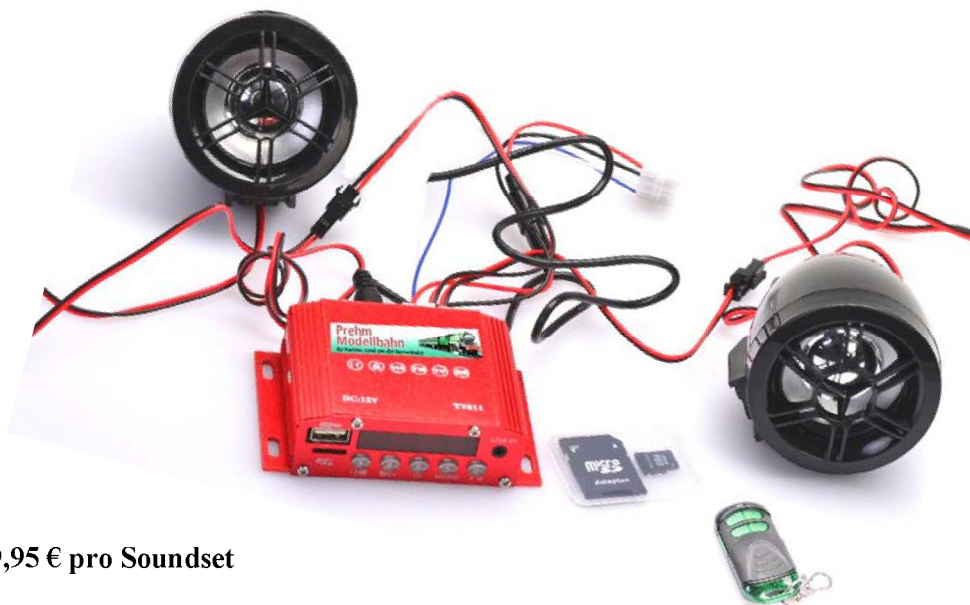

Soundmodul – Art. Nr. 530000 – mit MSD Karte und Kirchensound

Unser bekanntes Soundmodul haben wir überarbeitet und verbessert, ohne den Preis zu erhöhen. In einem stabilen und lackierten Aluminiumgehäuse ist die Elektronik vor Staub und Spritzwasser geschützt. Die Fernbedienung funktioniert nun mit Funk (433 Mhz.), was den Einbau in Gebäude und Wagons erlaubt. Die Reichweite beträgt ca. 100 Meter. Jeder Sound ist abspielbar, entweder über MSD Karte oder vom Stick an der integrierten Buchse.

Die angeschlossene Antenne ermöglicht den Empfang von Radiosendern. Alle Sounds, Musik und Geräusche können auch per Kopfhörer (nicht im Lieferumfang) gehört werden. Auf der MSD Karte, Art. Nr. 530002 sind verschiedene Kirchensounds (Glockengeläut, Vaterunser, Hochzeitsmarsch u.s.w.) aufgespielt.

Neu ist auch, dass zwei klangstabile Lautsprecher beiliegen. Diese können an die zwei 10 Watt Ausgänge angeschlossen werden.