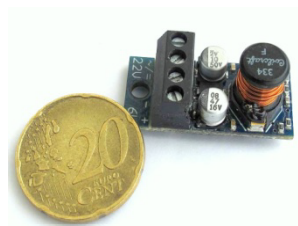

Spannungsbegrenzer – Art. Nr. 520302

Für unser Soundmodul, wie unter Art. Nr. 530000 / 530000 beschrieben, gibt es den Spannungsbegrenzer – Art. Nr. 520302 - . Hier können Sie das Soundmodul direkt an den Digitalstrom oder an den digitalen Gleisstrom anschließen.

UVP: 16,95 € pro Stück